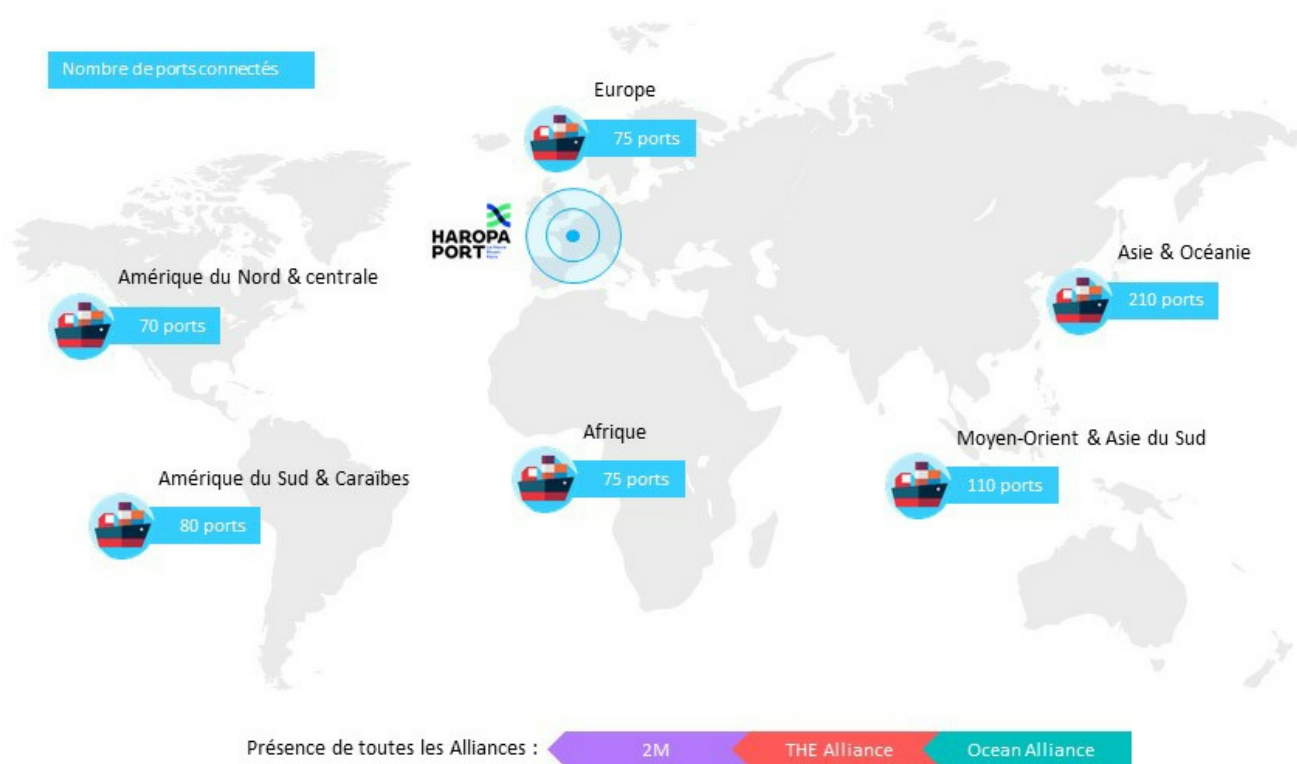

Une des meilleures offres maritimes d'Europe

HAROPA PORT offre des liaisons maritimes hebdomadaires à l'ensemble des marchés, pour tous types de trafics - conteneurs, roulier, vrac, ferry, conventionnel.

Publié le 25 Avril 2022

UNE SITUATION GÉOGRAPHIQUE ET DES CONDITIONS NAUTIQUES EXCEPTIONNELLES

- Porte maritime de l'Europe : Pour la majorité des services, premier port touché à l'import et dernier à l'export dans la rotation nord-européenne, offrant ainsi des transits times compétitifs
- Port non congestionné : En mode maritime comme en modes terrestres
- Port en eau profonde : Sans contrainte de marée, accessible 24/7 et 365j/365 aux plus grands navires du monde à pleine charge
Accueil des porte-conteneurs de 24 000 EVP, vraquiers de nouvelle génération, etc.
- Moins d'1h30 : Entre la prise en charge du navire sur rade et le début des opérations de manutention

UNE OFFRE MARITIME DE PREMIER PLAN

- **52** compagnies maritimes

URL of the page: <https://paris.haropaports.com/fr/une-des-meilleures-offres-maritimes-deurope-0>

- › ± **3 500** offres commerciales
- › **620** ports connectés
- › Classé **16^e** port le mieux connecté du monde : *classement 2020 de la Conférence des Nations Unies sur le commerce et le développement (CNUCED), réalisé sur un échantillon de plus de 900 ports internationaux*

Hapag-Lloyd **HMM**

ONE **YANG MING**
OCEAN NETWORK EXPRESS

TERMINAUX PORTUAIRES

57 terminaux reliés au monde et aux marchés européens ...

MOUVEMENTS DE NAVIRES

Cette rubrique vous informe des mouvements de navires en temps réel. ...