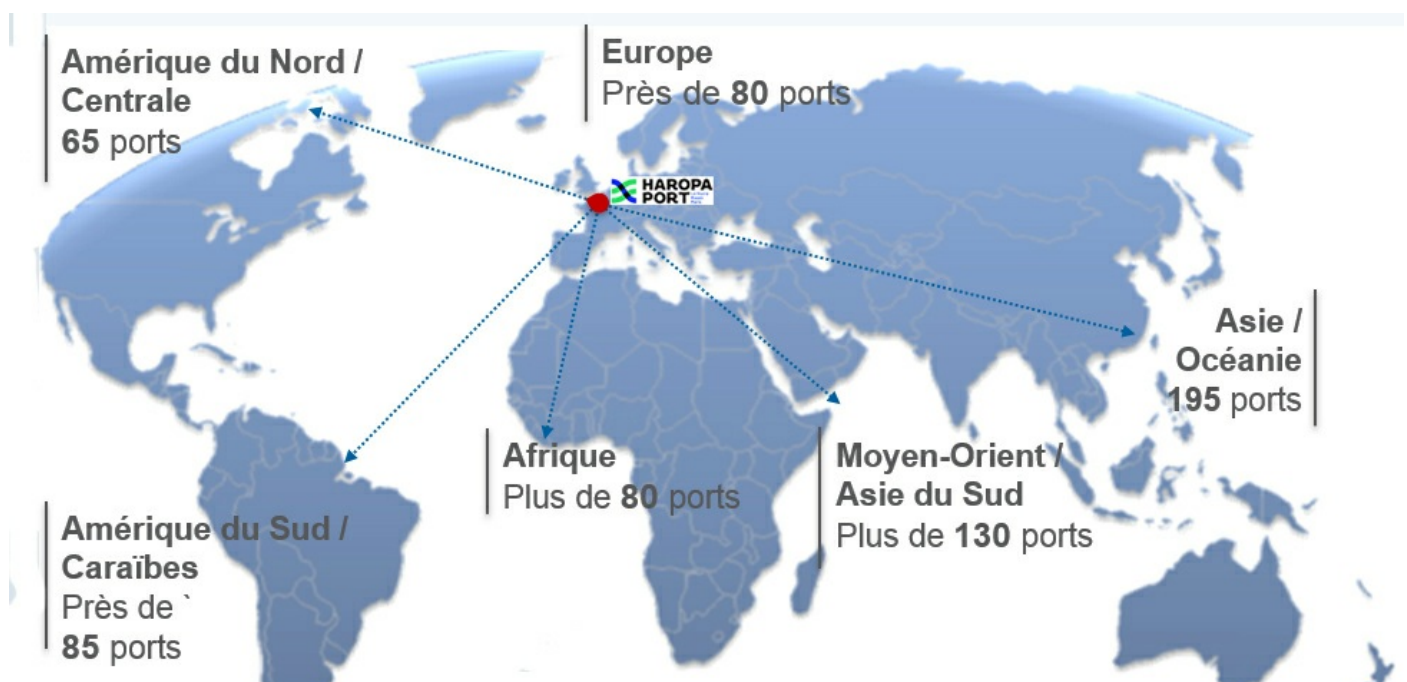

# Maritime

HAROPA PORT bénéficie d'une position géographique privilégiée à l'entrée du range nord européen et de conditions nautiques exceptionnelles qui se traduisent par la richesse de son offre maritime.

- Direction territoriale de Rouen -  
Publié le 16 Janvier 2019

### Lignes Maritimes Régulières